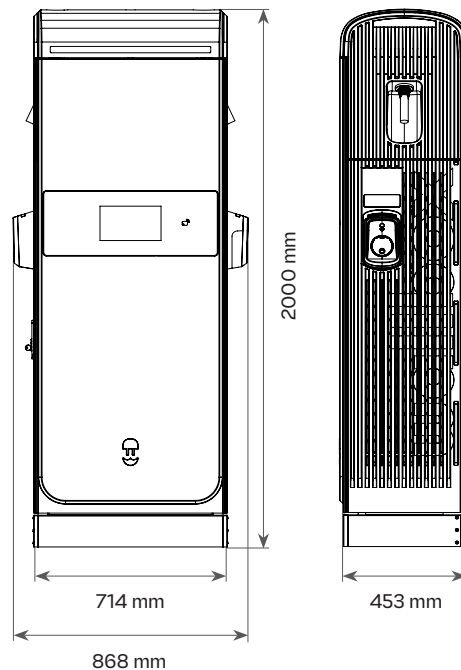

SUPERNOVA 60

Datablad

Jævnstrømsstik	CCS2+CHAdeMO / CCS2+CCS2
Ladeprotokol	ISO15118, DIN SPEC 70121, CHAdeMO
Kabellængde	3 m, 5 m ^[1]
Kabelstyring	Ideelt til 5 m, trækker kablet tilbage til udgangspositionen, kan eftermonteres ^[1]
Udgangseffekt	60 kW
Nominel effekt	95,4%
Effektfaktor	>0,98
Samlet harmonisk forvrængning (THD)	5%
Standbyforbrug	<50 W
Udgangsspænding	150-500 V
Udgangsstrøm	150 A
Forsyningsindgangsspænding	400 V ± 10%, 50 Hz
Forsyningsindgangsstrøm	91 A ved 60 kW jævnstrømsudgangseffekt
Elektrisk beskyttelse	Strømnetafbrydelse, MCB, overspændingsafleder, opdelt opladning: RCD-type A og MCB pr. udgang
Delt effekt	Samtidig opladning af 2 udgange (30 kW hver). Effekten går tilbage til at være 60 kW, når bil nr. to afbrydes. ^[1]
Miljøkoder	IP54, IK10, 2000 meters højde
Driftstemperatur	-35°C til 50°C
Opbevaringstemperatur	-35°C til 70°C
Kølesystem	Aktiv luftkøling
Driftsstøjniveau	< 55 dBA v. 3 m
Luftfugtighed	5% til 95% ikke-kondenserende
Størrelse med kabinet	2000x453x868 mm
Størrelse uden kabinet	2000x453x714 mm
Vægt	290 kg
Adgangsforhold	Mulighed for kørestolsadgang, miljøbelysning
Brandingmuligheder	Virksomhedslogoer / forside / fuld opladerfoliebeklædning ^[1]
Opkobling	Ethernet, 2G/3G/4G/LTE, plads til ekstern router (DIN-skinne)
Backend-kommunikationsprotokol	OCPP 1.6J
Ibrugtagingsgrænseflade	Lokalt (via Ethernet og uden ekstra software) og fjernbetjent webmanager Schuko 230 V
Diagnose	Automatisk diagnosesystem
Brugerflade	10" antihærværksfarveberøringsskærm (kan aflæses i sollys), LED-statuslys
Godkendelse	App (OCPP) / RFID (MI-FARE ISO/IEC14443A/B, ISO/IEC15693, ISO/IEC18000-3, FeliCa, NFC)
Ad-hoc betaling	Kreditkortlæser (diverse muligheder) ^[1]
Måler	Vekselstrømsmåler, opdelt opladning: Vekselstrømsmåler pr. udgang
Ladestandard	CCS (DIN 70121, ISO15118), IEC 61851-1, IEC 61851-23, IEC 61851-21-2, CHAdeMO 1.2
Sikkerhedsstandard	CE, IEC
Elektromagnetisk kompatibilitetsstandard	CE, IEC